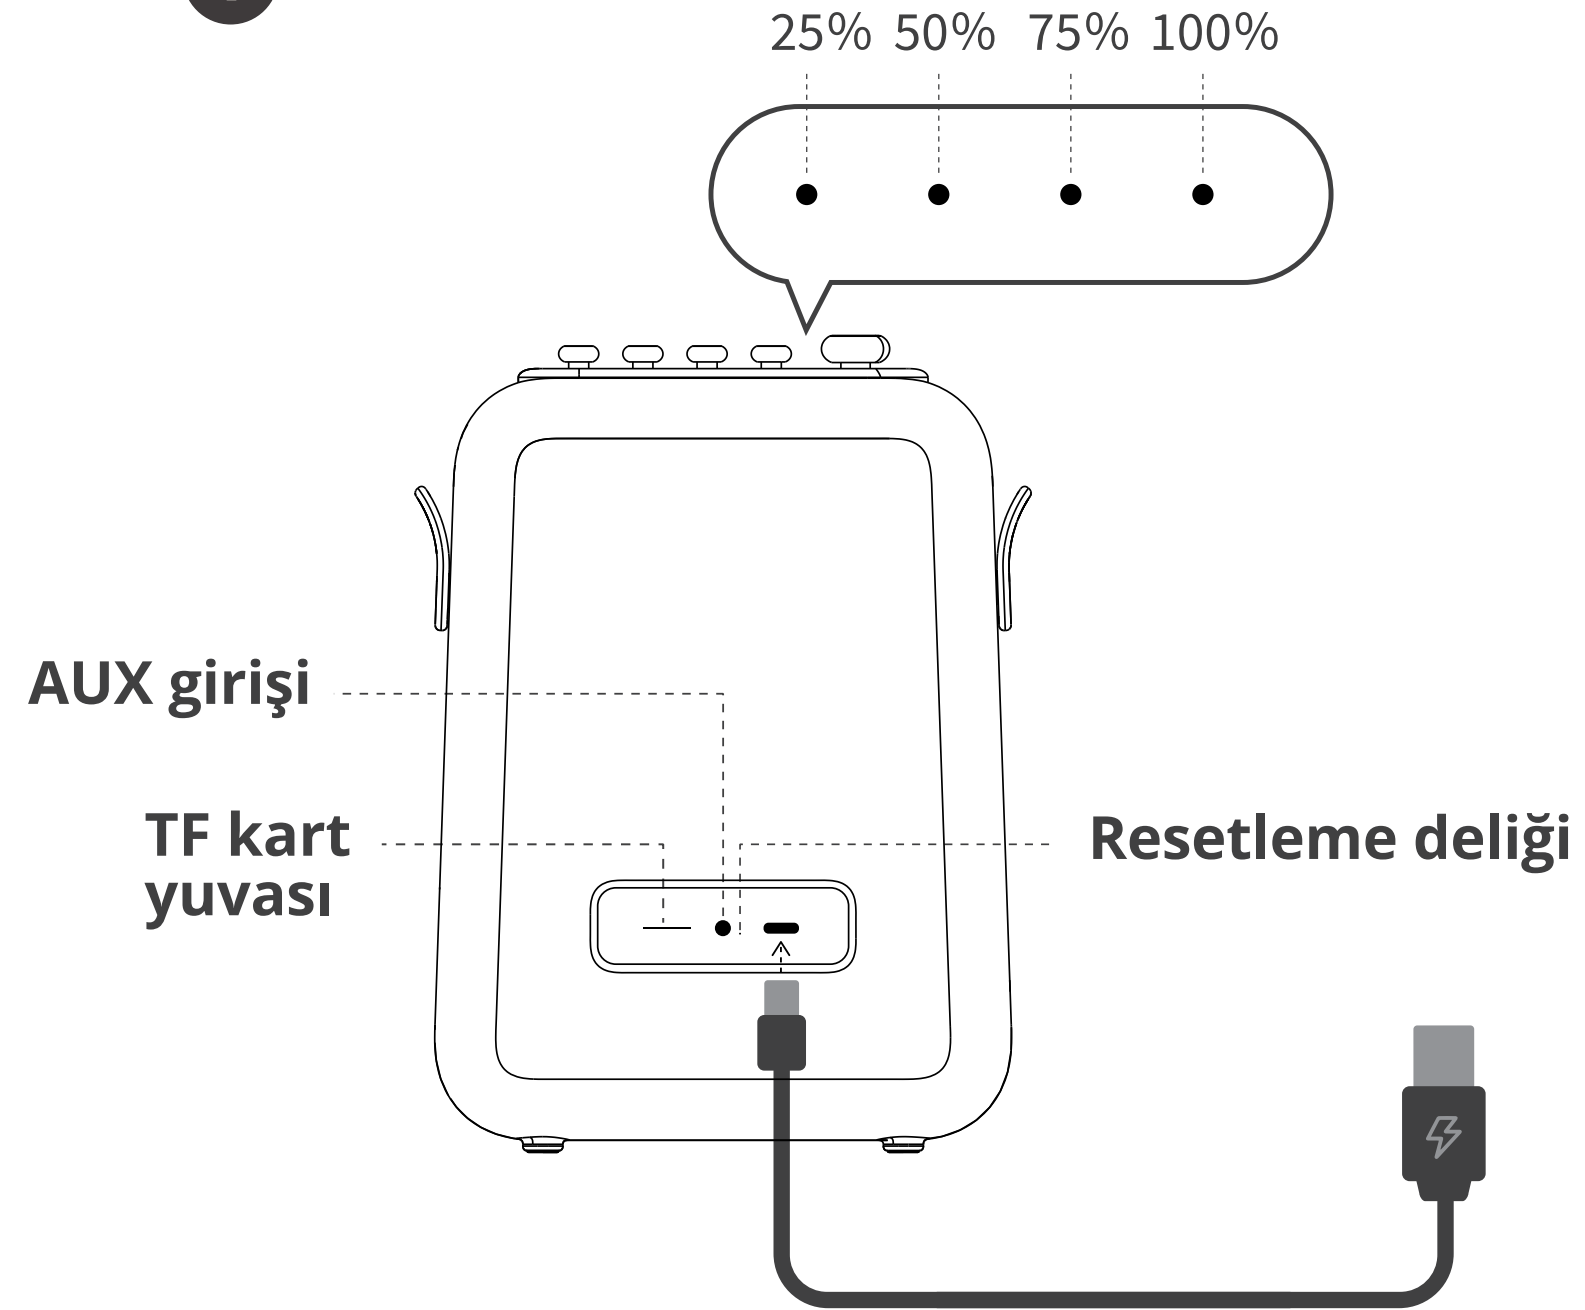

ŞARJ

1

2

LED(Kırmızı): Şarj oluyor.
Batarya %100 olduđunda ışık söner.