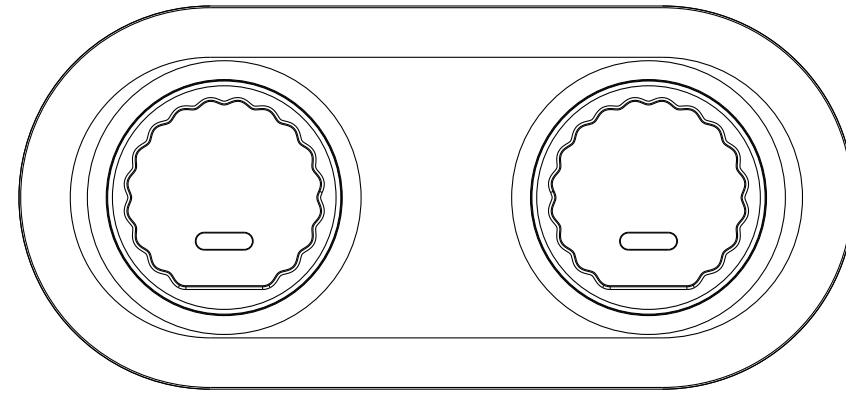

Divoom[®]
SPARK YOUR LIFE

KULLANIM KILAVUZU

SongBird-HQ

KUTU İÇERİĞİ

SongBird-HQ

SongBird-HQ-Mic

Mikrofon Şarj Standı

USB-C Şarj Kablosu