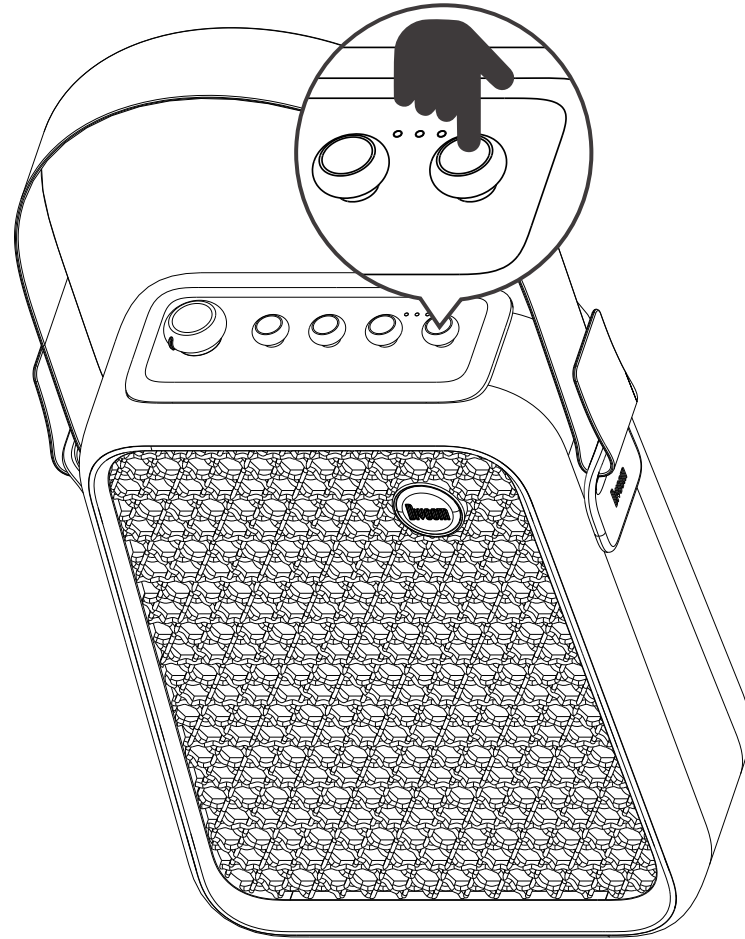

KARAOKE

1 Tuşa basın: Karaoke modu

2