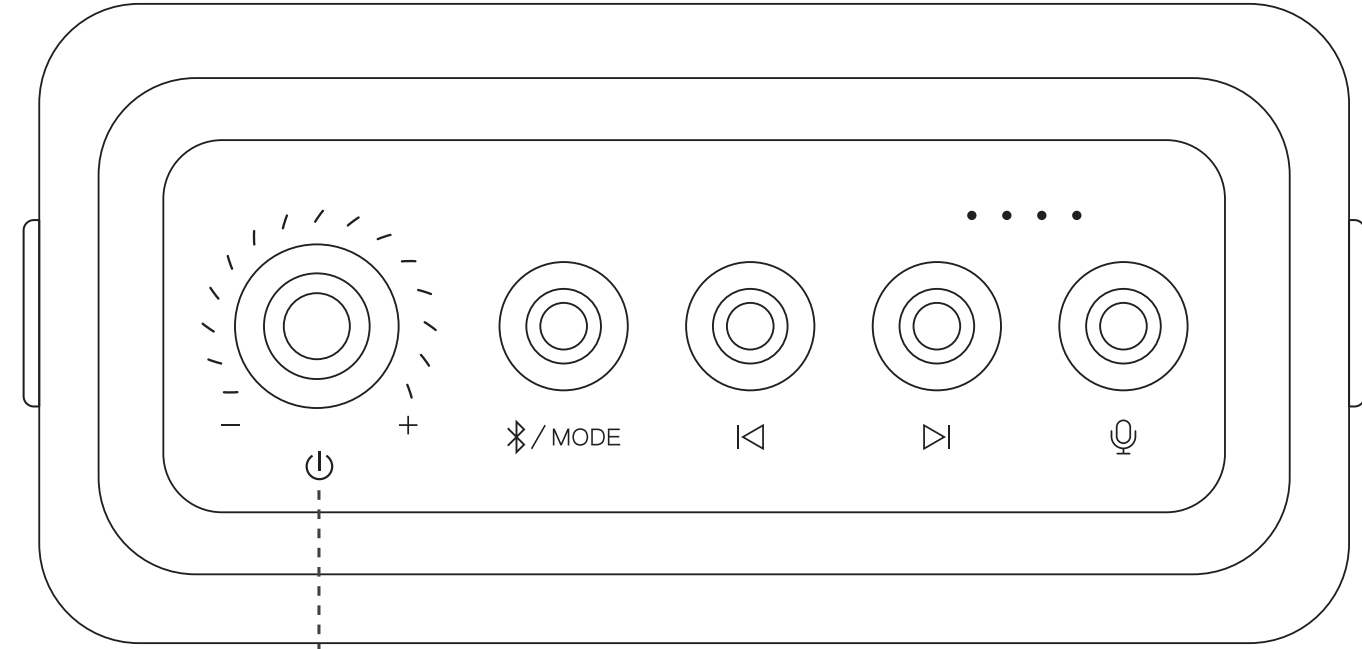

AUX Ses Modu: LED ışığı yeşil yanar.