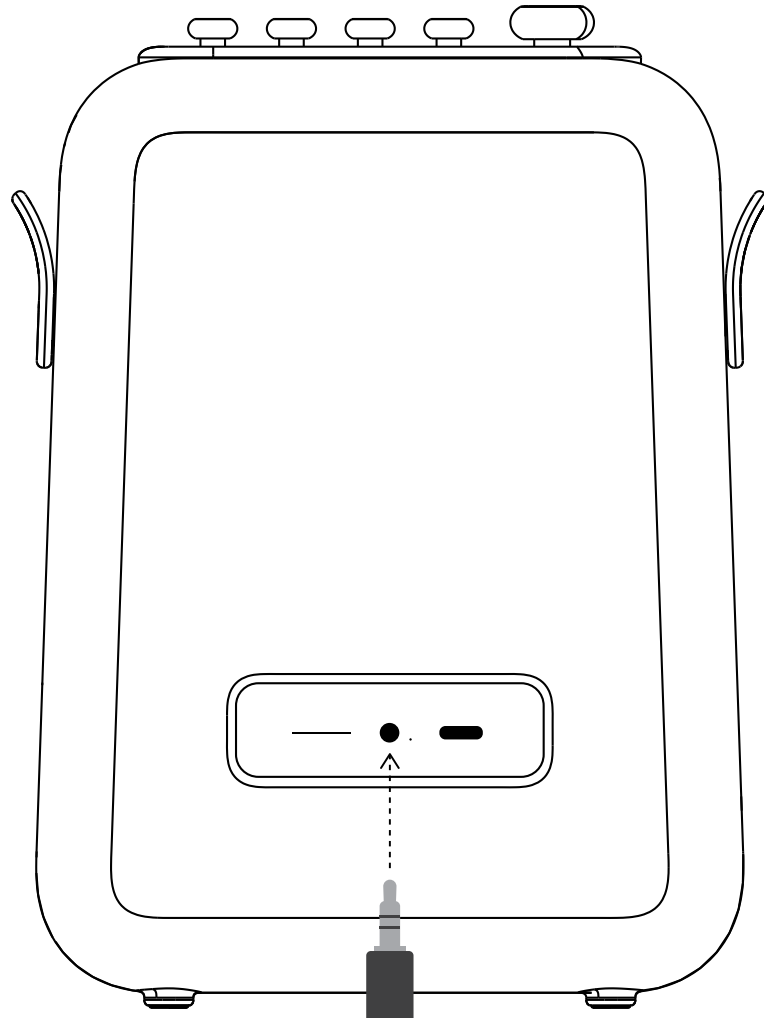

TF kartı cihaza taktığınızda
cihaz TF ses moduna girecektir.

2

TF Ses Modu: LED ışığı beyaz yanar.

* TF kart maksimum 32GB büyüklüğünde olabilir. (sadece mp3)

AUX

AUX

1

AUX kablosunu cihaza bağlayın.

Batarya: 36Wh

Şarj süresi: 4 saat

Şarj girişi: 5V= 3A

Boyut: 158,5×73,7×299,7 mm

Ağırlık: 1311g

Mikrofon:

Frekans aralığı: 50Hz-16KHz

Hassasiyet: 50 dB