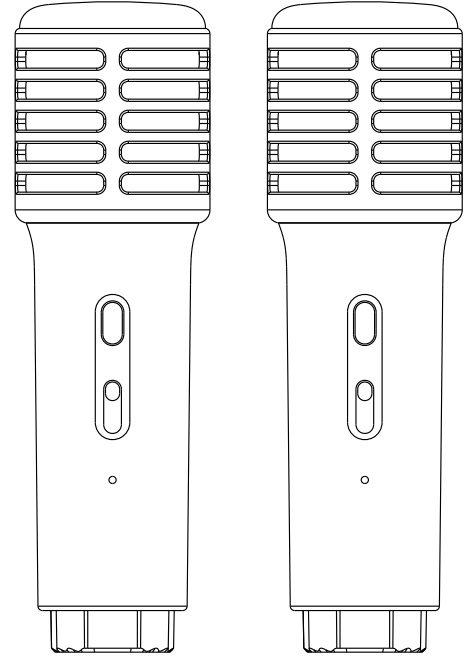

Divoom[®]
SPARK YOUR LIFE

KULLANIM KILAVUZU

SongBird-HQ

KUTU İÇERİĞİ

SongBird-HQ

SongBird-HQ-Mic

Mikrofon Şarj Standı

USB-C Şarj Kablosu

Tuşa basın: Bluetooth/ TF/ AUX

Tuşa basılı tutun: Bağlan/ Bağlantıyı Kes (TF: Cihaz açık)

Tuşa basın: Oynat/ Durdur

Tuşa basılı tutun: AÇ/ KAPAT

Döndür: Ses seviyesini arttır/ azalt

Tuşa basın: Önceki Parça

Batarya: 36Wh

Şarj süresi: 4 saat

Şarj girişi: 5V= 3A

Boyut: 158,5×73,7×299,7 mm

Ağırlık: 1311g

Mikrofon:

Frekans aralığı: 50Hz-16KHz

Hassasiyet: 50 dB