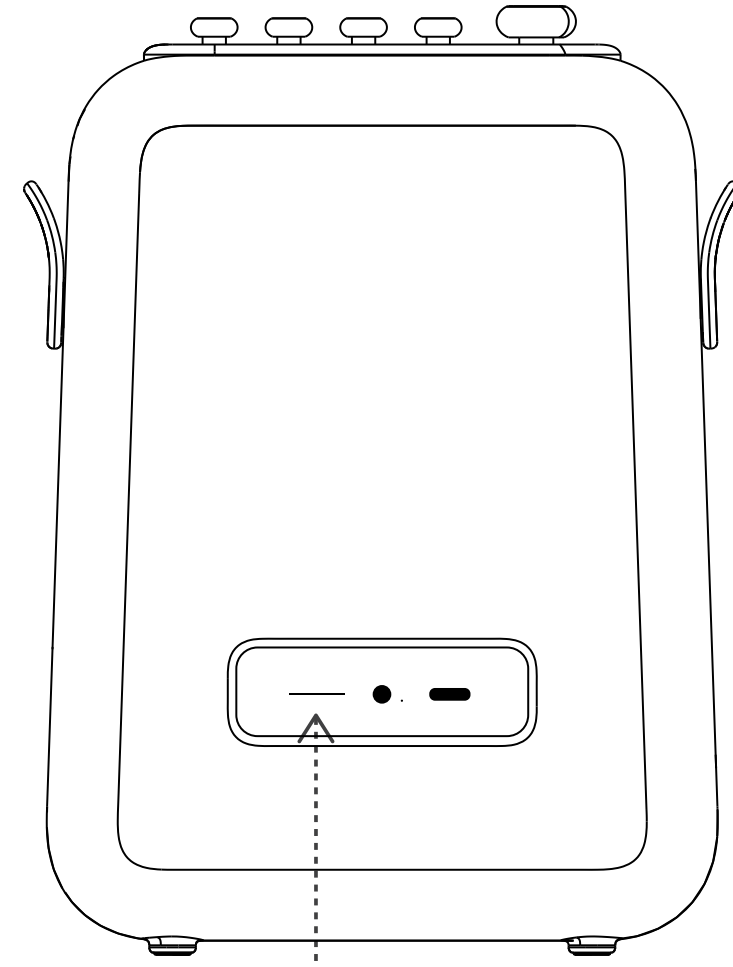

Tuşa basılı tutun:
AÇ/KAPAT

Tuşa basın:
Ses modunu değiştir.

3

Mikrofon ses seviyesini
arttır/ azalt.

LED ışık sabit yanıyorsa
mikrofon bağlantısı
kurulmuştur.

TF CARD

TF

1

TF kartı cihaza taktığınızda
cihaz TF ses moduna girecektir.

2

TF Ses Modu: LED ışığı beyaz yanar.

* TF kart maksimum 32GB büyüklüğünde olabilir. (sadece mp3)

AUX

AUX

1

AUX kablosunu cihaza bağlayın.