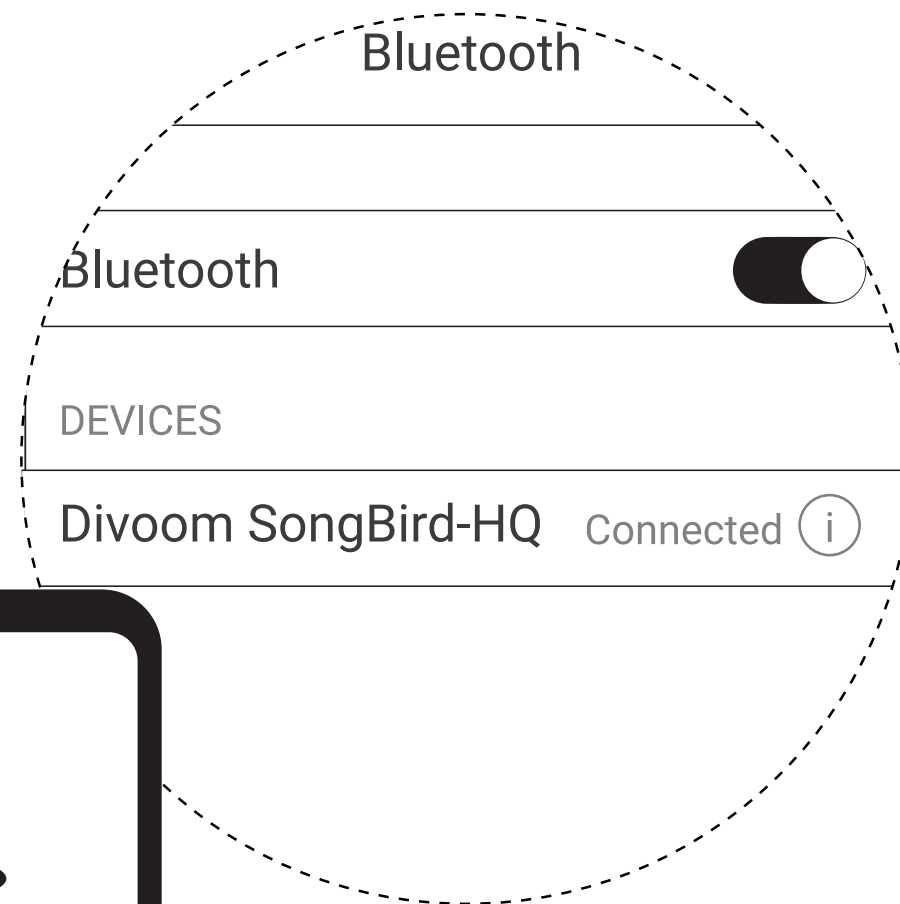

Divoom[®]
SPARK YOUR LIFE

KULLANIM KILAVUZU

SongBird-HQ

KUTU İÇERİĞİ

SongBird-HQ

SongBird-HQ-Mic

Mikrofon Şarj Standı

USB-C Şarj Kablosu

AUX Kablosu

BLUETOOTH EŐLEŐMESİ

1

Cihazı açmak için tuŐa basılı tutun. (Cihaz açılınca mavi LED yanar.)

2

Telefonunuzun ayarlarına gidin
Ayarlar>Bluetooth, eşleşmek için
"Divoom SongBird-HQ" seçin.

MENÜ

*/ MOD

Tuşa basın: Bluetooth/ TF/ AUX

Tuşa basılı tutun: Bağlan/ Bağlantıyı Kes (TF: Cihaz açık)

Tuşa basın: Oynat/ Durdur

Tuşa basılı tutun: AÇ/ KAPAT

Döndür: Ses seviyesini arttır/ azalt

Tuşa basın: Önceki Parça