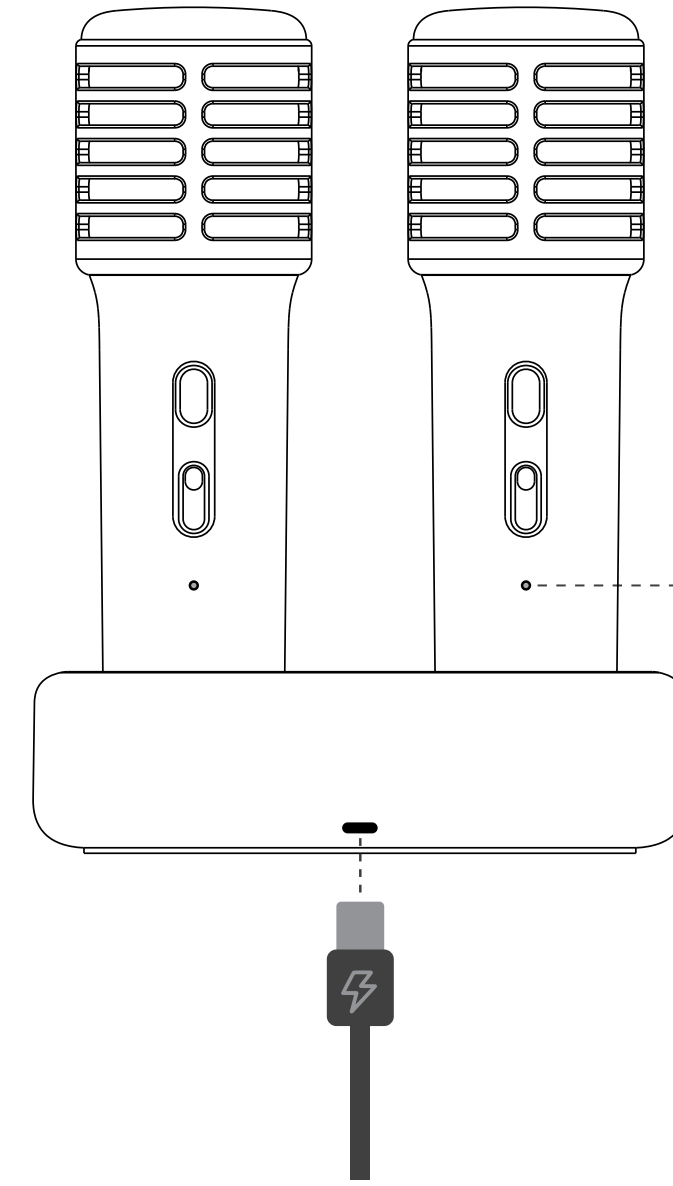

LED(Kırmızı): Şarj oluyor.
Batarya %100 olduđunda ışık söner.