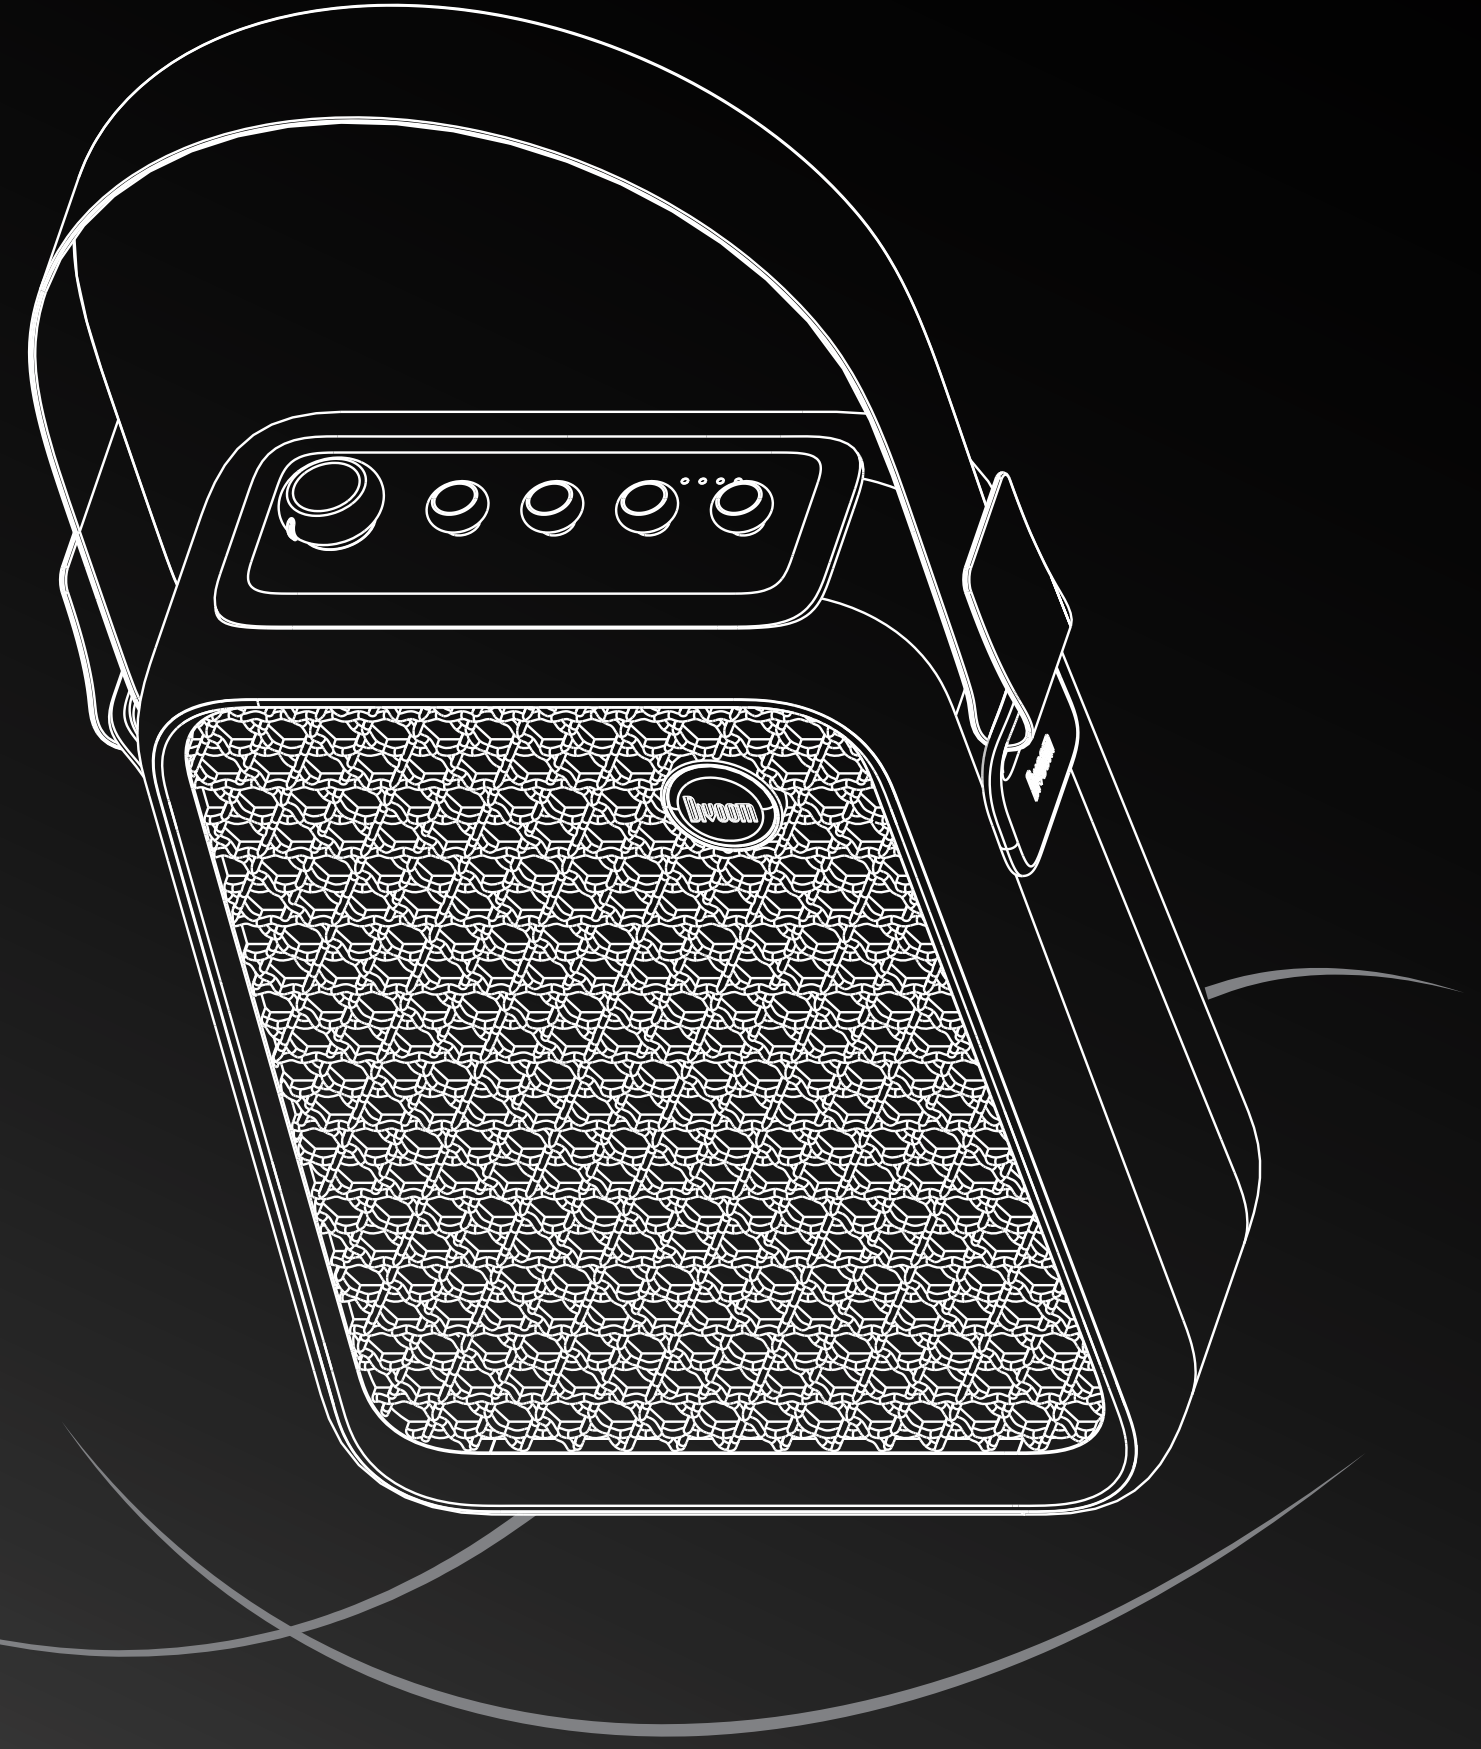

Divoom[®]
SPARK YOUR LIFE

KULLANIM KILAVUZU

SongBird-HQ

KUTU İÇERİĞİ

SongBird-HQ

SongBird-HQ-Mic

Mikrofon Şarj Standı

USB-C Şarj Kablosu