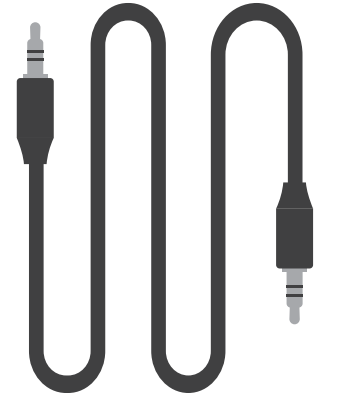

Divoom[®]
SPARK YOUR LIFE

KULLANIM KILAVUZU

SongBird-HQ

KUTU İÇERİĞİ

SongBird-HQ

SongBird-HQ-Mic

Mikrofon Şarj Standı

USB-C Şarj Kablosu

Tuşa basın: Bluetooth/ TF/ AUX

Tuşa basılı tutun: Bağlan/ Bağlantıyı Kes (TF: Cihaz açık)

Tuşa basın: Oynat/ Durdur

Tuşa basılı tutun: AÇ/ KAPAT

Döndür: Ses seviyesini arttır/ azalt

Tuşa basın: Önceki Parça

Batarya: 36Wh

Şarj süresi: 4 saat

Şarj girişi: 5V= 3A

Boyut: 158,5×73,7×299,7 mm

Ağırlık: 1311g

Mikrofon:

Frekans aralığı: 50Hz-16KHz

Hassasiyet: 50 dB

Çalma süresi: >10 saat

Çekim mesafesi: 10m

Batarya: 4.44Wh

Şarj süresi: 2 saat

Şarj girişi: 5V = 7A

Boyut: 44×44×146.9mm

Ağırlık: 134,8 gr (Mikrofon) 186 gr (Şarj yuvası)