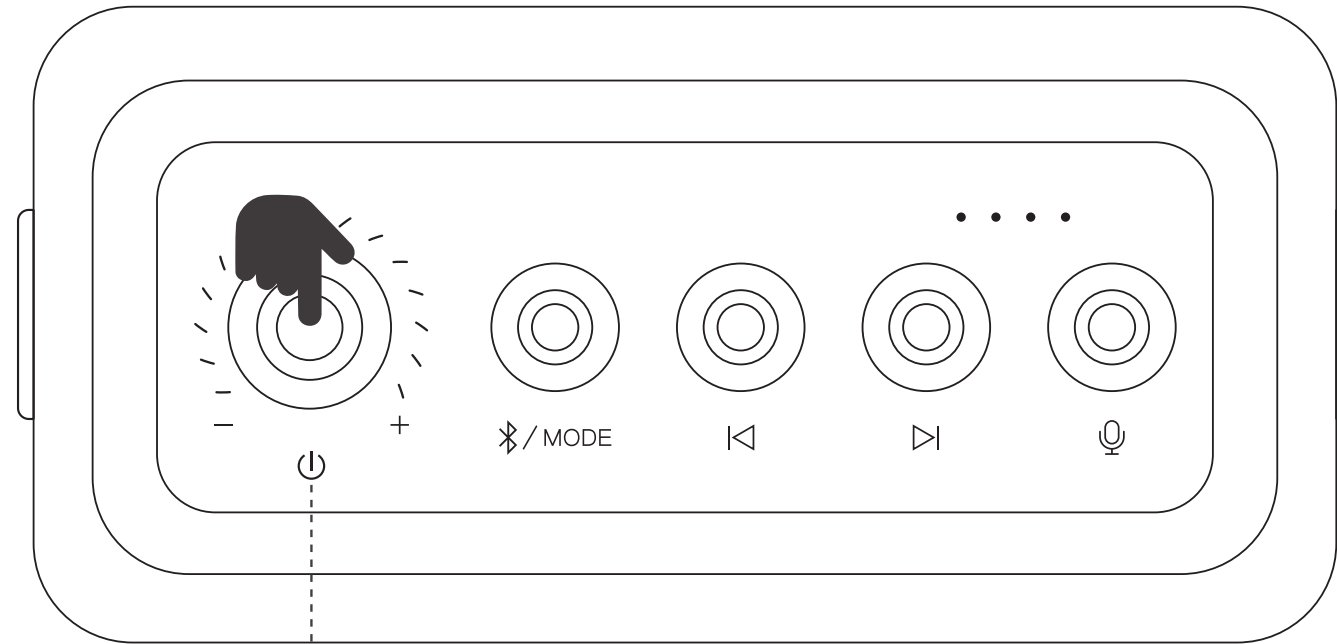

BLUETOOTH EŐLEŐMESİ

1

Cihazı açmak için tuŐa basılı tutun. (Cihaz açılınca mavi LED yanar.)

2