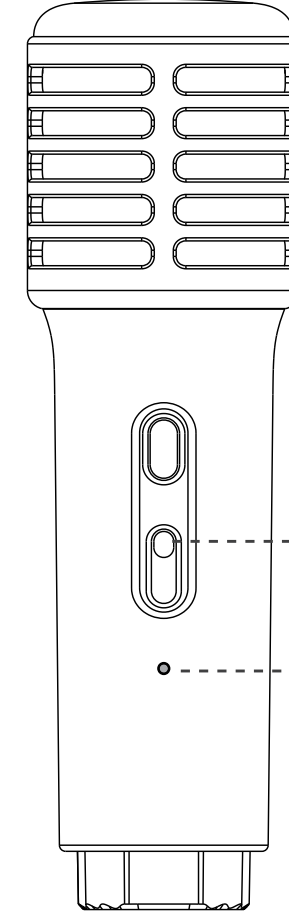

Mikrofon ses seviyesini
arttır/ azalt.

LED ışık sabit yanıyorsa
mikrofon bağlantısı
kurulmuştur.