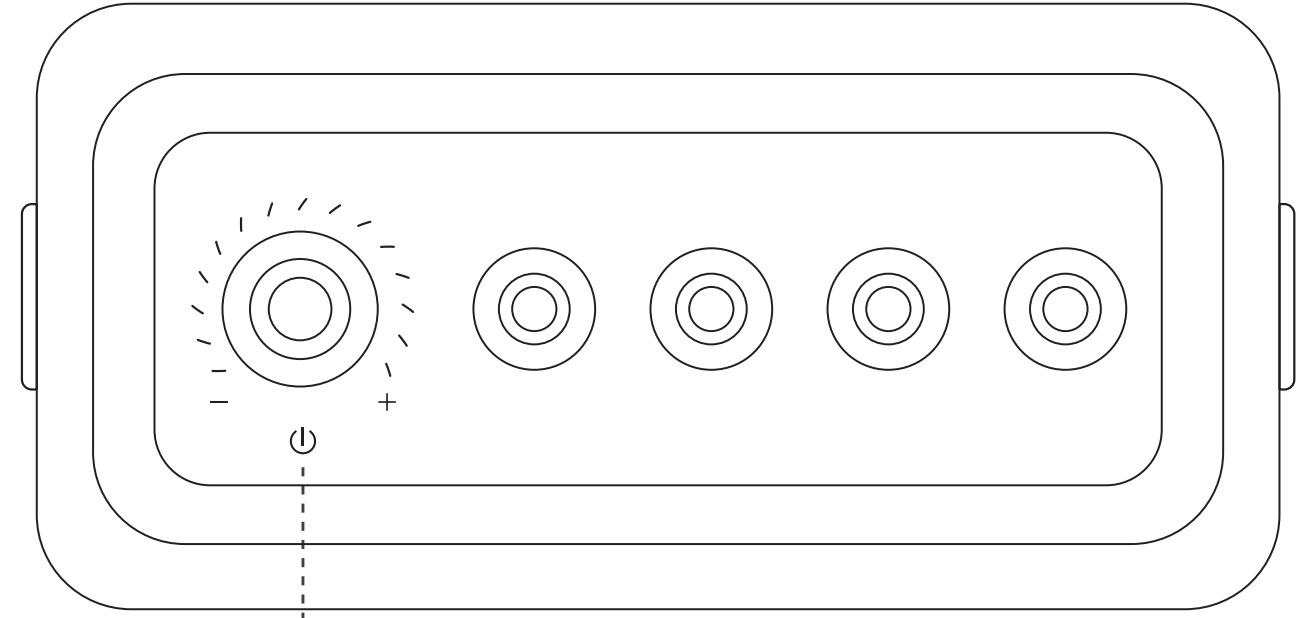

TF Ses Modu: LED ışığı beyaz yanar.

* TF kart maksimum 32GB büyüklüğünde olabilir. (sadece mp3)